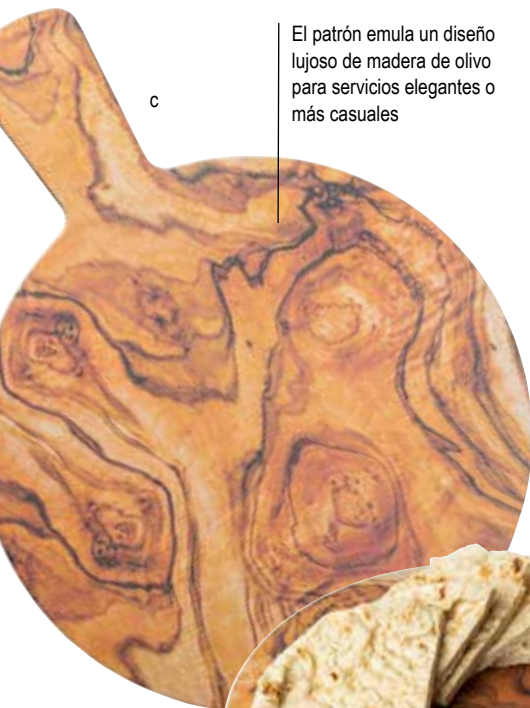

SERVICIO
Colecciones

▲
NEW

PALAS DE MELAMINA
CON DISEÑO DE MADERA DE OLIVO

el mediterráneo se une a la melamina

NEW

PALAS DE MELAMINA CON DISEÑO DE MADERA DE OLIVO

Las palas de melamina con diseño de madera de olivo son perfectas para servicios al exterior o bajo techo debido a su resistencia. El diseño les da un toque casual y rústico.

- Diseño de madera de olivo
- Melamina ligera y resistente
- Fácil de limpiar, apta para lavavajillas

El reborde mantiene los alimentos dentro

N.º de artículo	Descripción	Mín.	Precio de lista (\$)
PALAS-MELAMINA, DISEÑO DE OLIVO, NEGRO			
a.	11182 ▶ Pala rectangular, 12 x 7" (4½" Handle)	1 c/u	21.00 c/u
b.	11183 ▶ Pala circular, 10" dia x 5/8" (3¾" Handle)	1 c/u	20.00 c/u
c.	11184 ▶ Pala circular, 12" dia x 5/8" (3¾" Handle)	1 c/u	26.00 c/u

El patrón emula un diseño lujoso de madera de olivo para servicios elegantes o más casuales

Vea un video sobre los beneficios de las palas de melamina con diseño de madera de olivo