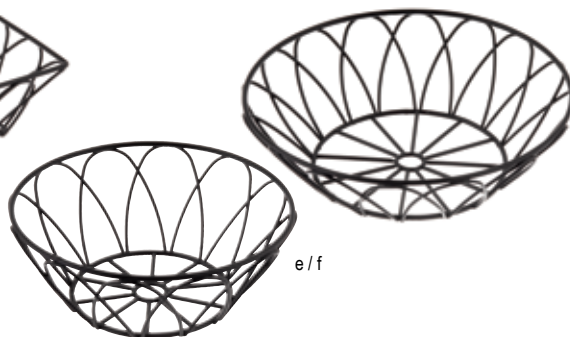

- Disponible en muchas formas y estilos
- Metal recubierto de polvo negro
- Se recomienda lavar a mano

a

b

c

Diseño de alambre con base lisa para mayor versatilidad

NEW

CESTAS PETAL COLLECTION™

Las cestas pétalo de alambre son un toque único en su presentación. Use como canasta de pan, presentar desayunos y más.

- Disponible en muchas formas y estilos
- Metal recubierto de polvo negro
- Se recomienda lavar a mano

d

e / f

g

| N.º de artículo | Descripción | Mín. | Precio de lista (\$) |
|--|--------------------------|-------|----------------------|
| CESTAS PARISIAN COLLECTION™-METAL RECUBIERTO DE POLVO NEGRO | | | |
| a. 10820 ▶ | Circular, 6" dia x 2¼" | 1 c/u | 11.40 c/u |
| b. 10821 ▶ | Circular, 8" dia x 2¾" | 1 c/u | 15.20 c/u |
| c. 10822 ▶ | Ovalada, 9 x 6 x 3½" | 1 c/u | 17.60 c/u |
| CESTAS PETAL COLLECTION™-METAL RECUBIERTO DE POLVO NEGRO | | | |
| d. 10537 | Rectangular, 9 x 6 x 2½" | 1 c/u | 16.08 c/u |
| e. 10534 | Circular, 6" dia x 2¼" | 1 c/u | 9.90 c/u |
| f. 10535 | Circular, 8" dia x 2½" | 1 c/u | 12.36 c/u |
| g. 10536 | Ovalada, 9 x 6 x 2½" | 1 c/u | 14.84 c/u |