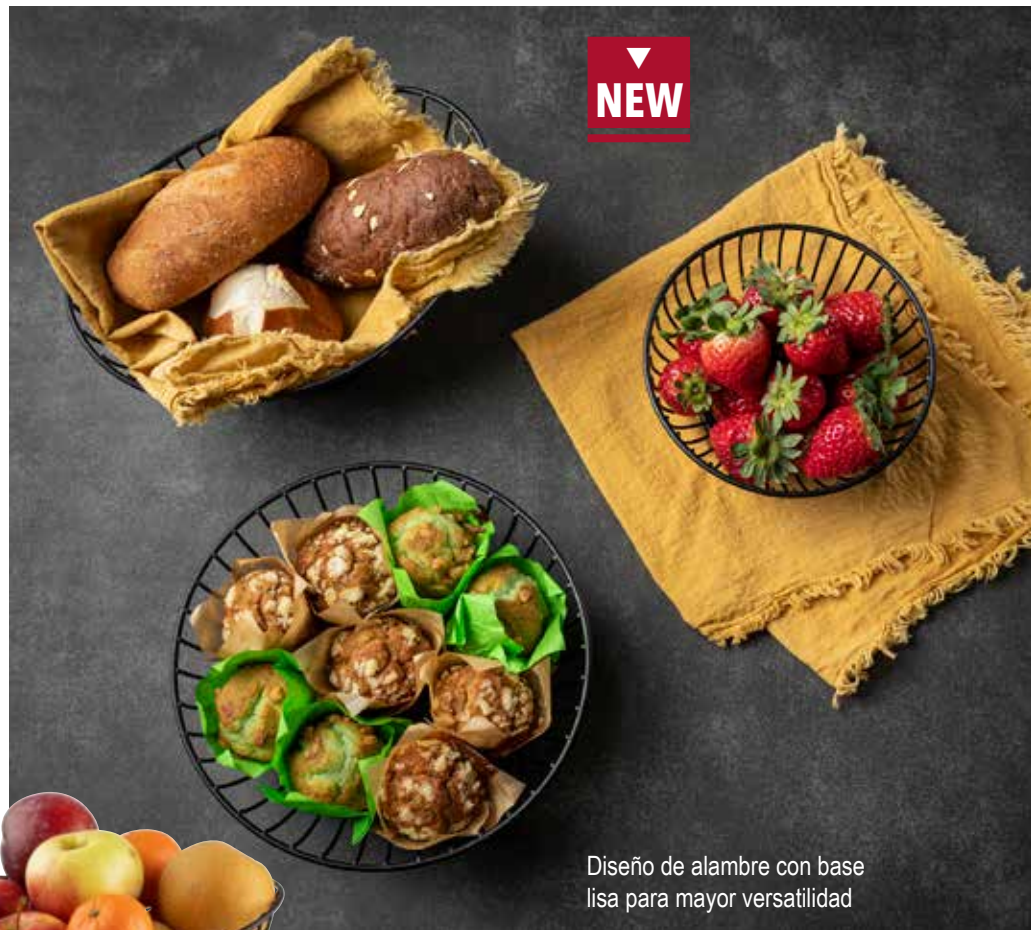

- Disponible en muchas formas y estilos
- Metal recubierto de polvo negro
- Se recomienda lavar a mano

a

b

c

Diseño de alambre con base lisa para mayor versatilidad

NEW

CESTAS PETAL COLLECTION™

Las cestas pétalo de alambre son un toque único en su presentación. Use como canasta de pan, presentar desayunos y más.