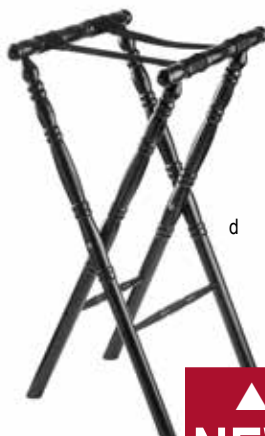

SERVICIO

Equipo de comedor

▼
NEW

**PORTA
CHAROLAS**

TABLECRAFT

EQUIPO DE COMEDOR

PORTA CHAROLAS

- Aros superiores de caucho antideslizante
- Su altura reduce la tensión en la espalda y fatiga.

a

c

NEW

b

d

NEW

N.º de artículo	Descripción	Min.
PORTACHAROLAS-ACABADO EN MADERA NEGRA O CAOBA		
22	Caoba, 17 x 16 x 38"	1 c/u
a. 21	Caoba, 17 x 16 x 32½"	1 c/u
10399 ▶	Negro, 16½ x 16½ x 32"	1 c/u
b. 11520 ▶	Negro, 17 x 16 x 38"	1 c/u
c. 31	Caoba, Diseño de husillo, 17¾ x 16½ x 31"	1 c/u
d. 11521 ▶	Negro, Diseño de husillo, 17¾ x 16½ x 31"	1 c/u
PORTACHAROLAS-METAL CROMADO O RECUBIERTO DE POLVO NEGRO		
e. 23	Barra sencilla, Cromada, 17¼ x 17¼ x 29¾"	1 c/u
f. 24	Barra doble, Cromada, 18¼ x 16½ x 31¾"	1 c/u
g. 23BK	Barra sencilla, Negro, 17¼ x 17¼ x 29¾"	1 c/u
h. 24BK	Barra doble, Negro, 18¼ x 16½ x 31¾"	1 c/u

e

f

g

Estructura tubular pesada

h