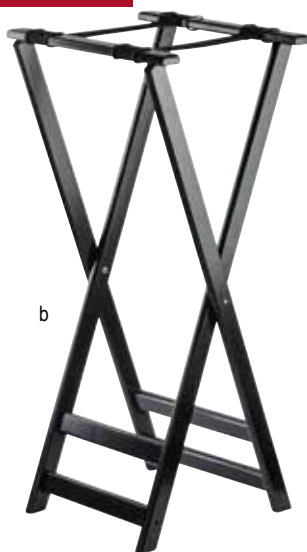

SERVICIO

Equipo de comedor

▼
NEW

**PORTA
CHAROLAS**

TABLECRAFT

EQUIPO DE COMEDOR

PORTA CHAROLAS

- Aros superiores de caucho antideslizante
- Su altura reduce la tensión en la espalda y fatiga.

a

c

NEW

b

d

NEW

N.º de artículo	Descripción	Min.
PORTACHAROLAS-ACABADO EN MADERA NEGRA O CAOBA		
22	Caoba, 17 x 16 x 38"	1 c/u
a. 21	Caoba, 17 x 16 x 32½"	1 c/u
10399 ▶	Negro, 16½ x 16½ x 32"	1 c/u
b. 11520 ▶	Negro, 17 x 16 x 38"	1 c/u
c. 31	Caoba, Diseño de husillo, 17¾ x 16½ x 31"	1 c/u
d. 11521 ▶	Negro, Diseño de husillo, 17¾ x 16½ x 31"	1 c/u
PORTACHAROLAS-METAL CROMADO O RECUBIERTO DE POLVO NEGRO		
e. 23	Barra sencilla, Cromada, 17¼ x 17¼ x 29¾"	1 c/u
f. 24	Barra doble, Cromada, 18¼ x 16½ x 31¾"	1 c/u
g. 23BK	Barra sencilla, Negro, 17¼ x 17¼ x 29¾"	1 c/u
h. 24BK	Barra doble, Negro, 18¼ x 16½ x 31¾"	1 c/u

e

f

g

Estructura tubular pesada

h