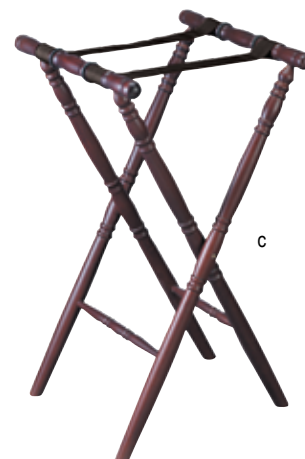

SERVICIO

Equipo de comedor

▼
NEW

**PORTA
CHAROLAS**

TABLECRAFT

EQUIPO DE COMEDOR

PORTA CHAROLAS

- Aros superiores de caucho antideslizante
- Su altura reduce la tensión en la espalda y fatiga.

a

c

NEW

b

d

NEW

N.º de artículo	Descripción	Min.
PORTACHAROLAS-ACABADO EN MADERA NEGRA O CAOBA		
22	Caoba, 17 x 16 x 38"	1 c/u
a. 21	Caoba, 17 x 16 x 32½"	1 c/u
10399 ▶	Negro, 16½ x 16½ x 32"	1 c/u
b. 11520 ▶	Negro, 17 x 16 x 38"	1 c/u
c. 31	Caoba, Diseño de husillo, 17¾ x 16½ x 31"	1 c/u
d. 11521 ▶	Negro, Diseño de husillo, 17¾ x 16½ x 31"	1 c/u
PORTACHAROLAS-METAL CROMADO O RECUBIERTO DE POLVO NEGRO		
e. 23	Barra sencilla, Cromada, 17¼ x 17¼ x 29¾"	1 c/u
f. 24	Barra doble, Cromada, 18¼ x 16½ x 31¾"	1 c/u
g. 23BK	Barra sencilla, Negro, 17¼ x 17¼ x 29¾"	1 c/u
h. 24BK	Barra doble, Negro, 18¼ x 16½ x 31¾"	1 c/u

e

f

g

Estructura tubular pesada

h