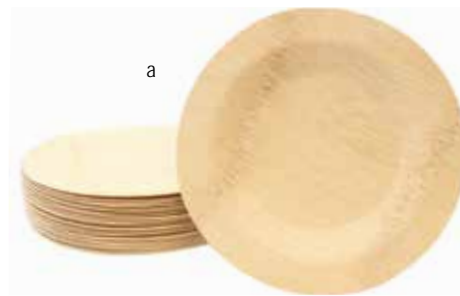

BAMBOO DISHES

Item #	Description	Capacity	Min Order/ Case Pack
DISHES, NATURAL OR BLACK-BAMBOO (48 PER POLYBAG)			
l. BAMDRBAM2	Round, 2½" dia	½ oz	4 pk
m. BAMDRBK2	Round Black, 2½" dia	½ oz	4 pk
n. BAMDSBAM2	Square, 2½ x 2½"	½ oz	4 pk
o. BAMDSBK2	Square Black, 2½ x 2½"	½ oz	4 pk

Take it outside

DISPOSABLE PLATES, TACO TAXIS, TONGS & FORKS

Item	Description	Min Order/ Case Pack
PLATES, BAMBOO		(25 PER POLYBAG)
a.	BAMDRP7 7" Round	1 pk / 12 pk
	BAMDRP9 9" Round	1 pk / 6 pk
	BAMDRP11 11" Round	1 pk / 6 pk
	BAMDSP35 3½" Square	1 pk / 12 pk
	123456 5" Square	1 pk / 12 pk
b.	BAMDSP7 7" Square	1 pk / 12 pk
	BAMDSP9 9" Square	1 pk / 6 pk
	BAMDSP10 10" Square	1 pk / 6 pk
TACO TAXI™ SERVERS-POPLAR		(50 PER POLYBAG)
c.	10516 ▶ Holds 1 Taco, X-Shape Two-Piece Design, 3½ x 2½ x 1¾", (Pack of 50)	1 ea / 12 pk
TONGS, BAMBOO		(12 PER POLYBAG)
d.	BAMDT35 3½" Small Paddle	12 pk
e.	BAMDT6 6" Paddle	12 pk
FORKS, BAMBOO		(100 PER POLYBAG)
f.	BAMDF475 4¾" Fork	12 pk

DISPOSABLE CUTLERY

Item	Description	Min Order/ Case Pack
PINWOOD		
	BAMSP425 Wood Spoon, 4¼" (100 per Pack)	12 pk
g.	BAMDF65 Fork, 6½" (25 per Pack)	1 pk / 12 pk
h.	BAMDSPN65 Spoon, 6½" (25 per Pack)	1 pk / 12 pk
i.	BAMDKN65 Knives, 6½" (25 per Pack)	1 pk / 12 pk
	654320 Wood Fork, 6½" (100 per Pack)	20 pk
	654321 Wood Spoon, 6½" (100 per Pack)	20 pk
	654322 Wood Knife, 6½" (100 per Pack)	20 pk
j.	654324 Set Includes: Fork, Spoon, Knife, 6½" (50 per Case)	250 ea